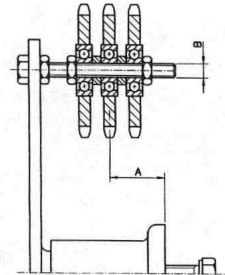

PIÑONES TENSORES UNIVERSALES TIPO «TEKS»
UNIVERSAL CHAIN TENSIONER TYPE «TEKS»

DOBLES

TIPO TYPE	Nº DIENTES	A	B	PESO WEIGHT Kg.
TEKS 3 3/8" x 7/32"	15	15 ÷ 35	M10	0.65
TEKS 3 1/2" x 5/16"	15	17 ÷ 33	M10	1.15
TEKS 5 5/8" x 3/8"	15	20 ÷ 36	M12	2.55
TEKS 5 3/4" x 7/16"	15	22 ÷ 44	M12	3.00
TEKS 6 1" x 17.02	13	33 ÷ 68	M20	5.80
TEKS 7 1" 1/4 x 3/4"	13	35 ÷ 84	M20	10.10
TEKS 7 1" 1/2 x 1"	11	41 ÷ 78	M20	10.75

PIÑONES TENSORES UNIVERSALES TIPO «TEKS»
UNIVERSAL CHAIN TENSIONER TYPE «TEKS»

TRIPLES

TIPO TYPE	Nº DIENTES	A	B	PESO WEIGHT Kg.
TEKS 4 3/8" x 7/32"	15	19 ÷ 30	M10	0.95
TEKS 5 1/2" x 5/16"	15	26 ÷ 40	M12	2.45
TEKS 6 5/8" x 3/8"	15	33 ÷ 66	M20	4.95
TEKS 6 3/4" x 7/16"	15	36 ÷ 65	M20	5.20
TEKS 7 1" x 17.02	13	48 ÷ 71	M20	9.40
TEKS 7 1" 1/4 x 3/4"	13	53 ÷ 66	M20	11.70
TEKS 7 1" 1/2 x 1"	11	65 ÷ 77	M20	12.70